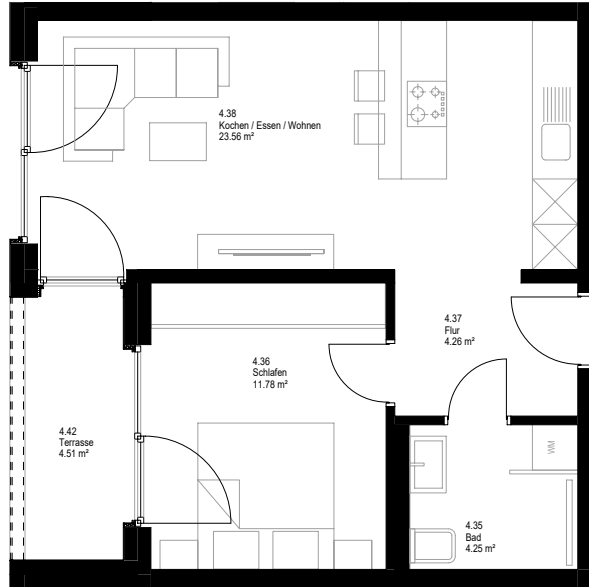

OBJEKT VIVIANUM - BOHNEKAMPSTRASSE 27 - STAFFELGESCHOSS - WOHNUNG 17

M: 1:100

Lage im Wohnkomplex

Lage im Gebäude

**Wohnfläche**

Nr. Plan	Raum	Anrechenbare Wohnfläche
4.35	Wohnküche	23,56 m <sup>2</sup>
4.36	Schlafen	11,78 m <sup>2</sup>
4.37	Flur	4,26 m <sup>2</sup>
4.38	Bad	4,25 m <sup>2</sup>
4.42	Terrasse	2,26 m <sup>2</sup> (4,51 m <sup>2</sup> )
		<b>46,10 m<sup>2</sup></b>