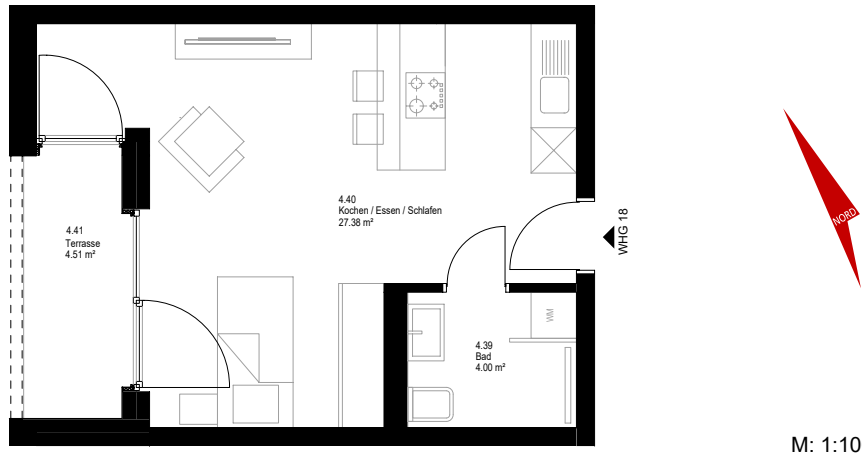

OBJEKT VIVIANUM - BOHNEKAMPSTRASSE 27 - STAFFELGESCHOSS - WOHNUNG 18

Lage im Wohnkomplex

Lage im Gebäude

Wohnfläche

Nr. Plan	Raum	Anrechenbare Wohnfläche
4.39	Bad	4,00 m ²
4.40	Wohnküche	27,38 m ²
4.41	Terrasse	2,26 m ² (4,51 m ²)
		33,64 m²