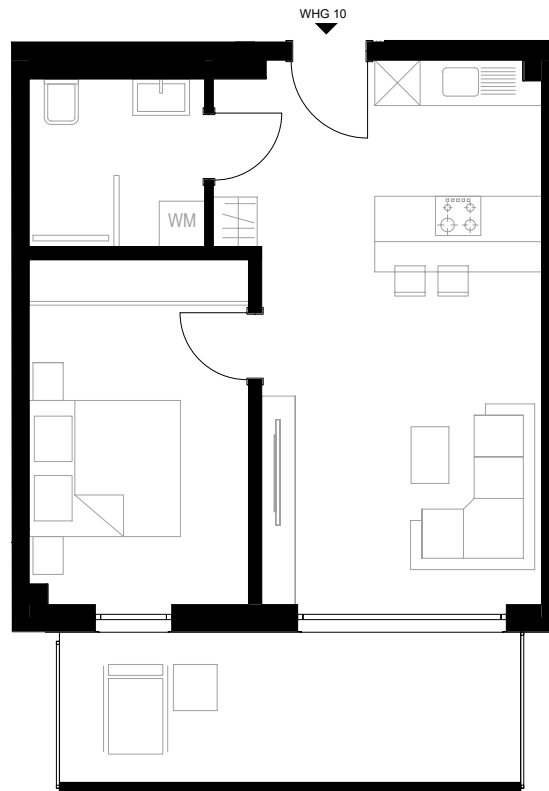

OBJEKT ZWECKEL - SCHLÄGELSTRASSE 6 - 1. OBERGESCHOSS - WOHNUNG 10

M: 1:100

Lage im Wohnkomplex

Lage im Gebäude