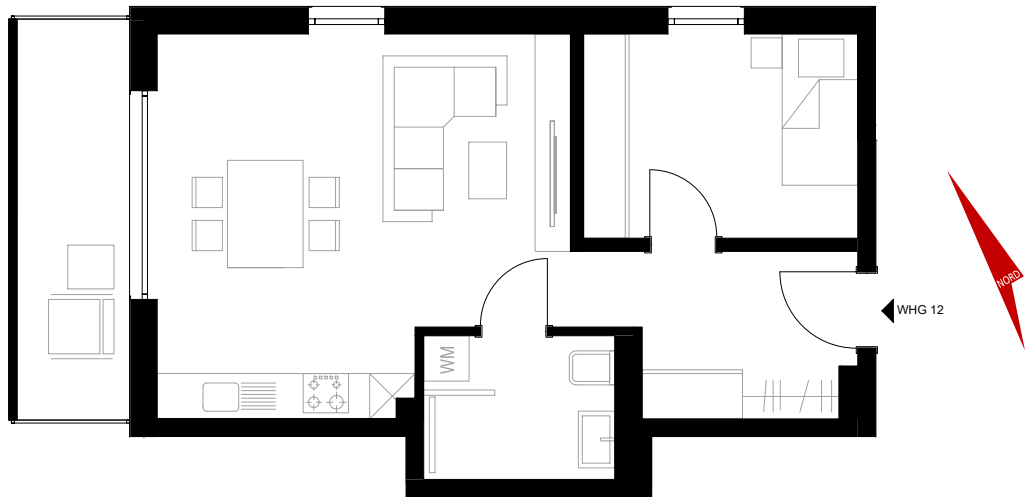

OBJEKT ZWECKEL - SCHLÄGELSTRASSE 6 - 1. OBERGESCHOSS - WOHNUNG 12

M: 1:100

Lage im Wohnkomplex

Lage im Gebäude