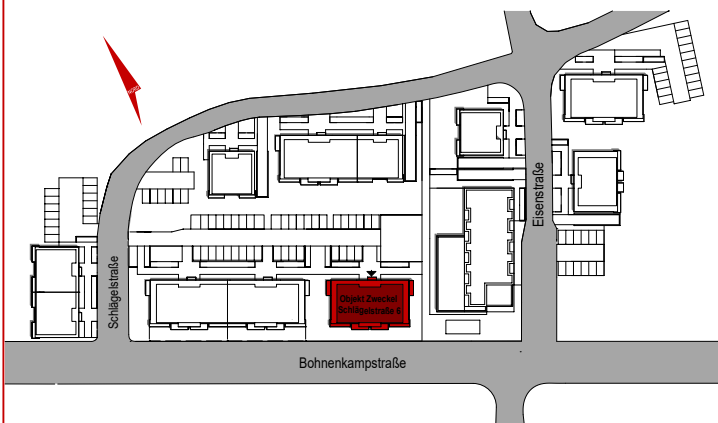

OBJEKT ZWECKEL - SCHLÄGELSTRASSE 6 - 1. OBERGESCHOSS - WOHNUNG 12

M: 1:100

Lage im Wohnkomplex

Lage im Gebäude