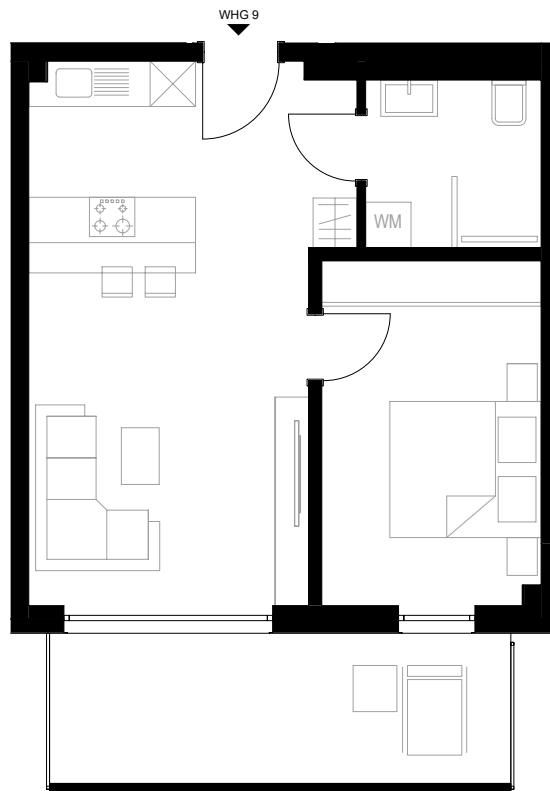

OBJEKT ZWECKEL - SCHLÄGELSTRASSE 6 - 1. OBERGESCHOSS - WOHNUNG 9

M: 1:100

Lage im Wohnkomplex

Lage im Gebäude