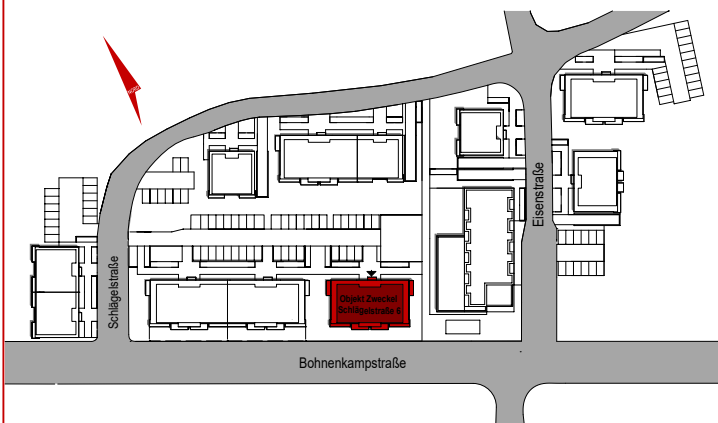

OBJEKT ZWECKEL - SCHLÄGELSTRASSE 6 - 1. OBERGESCHOSS - WOHNUNG 9

M: 1:100

Lage im Wohnkomplex

Lage im Gebäude