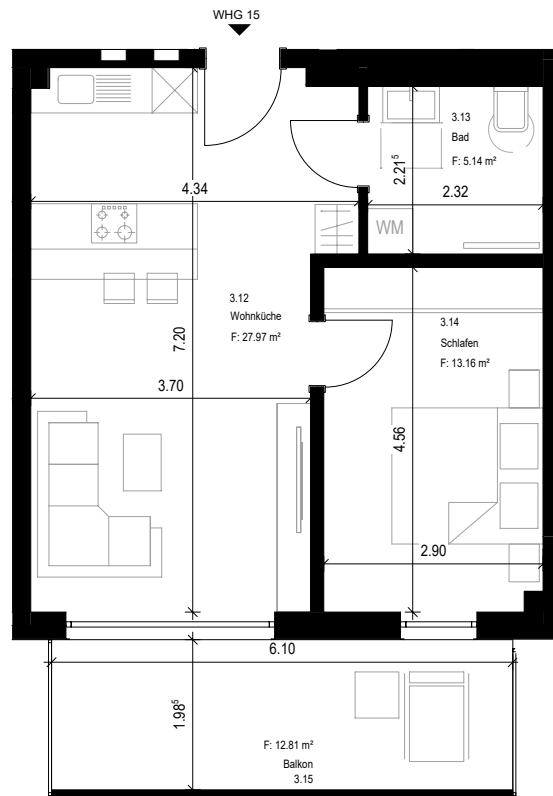

OBJEKT ZWECHEL - SCHLÄGELSTRASSE 6 - ERDGESCHOSS - WOHNUNG 15

M: 1:100

Lage im Wohnkomplex

Lage im Gebäude

Wohnfläche

Nr. Plan	Raum	Anrechenbare Wohnfläche
3.12	Wohnküche	27,97 m ²
3.13	Bad	5,14 m ²
3.14	Schlafen	13,16 m ²
3.15	Terrasse	6,41 m ² (12,81 m ²)
		52,68 m²