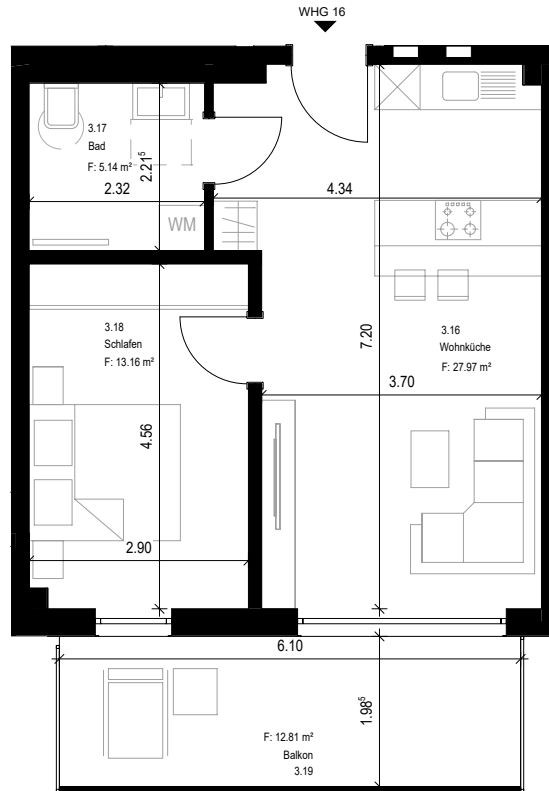

OBJEKT ZWECKEL - SCHLÄGELSTRASSE 6 - ERDGESCHOSS - WOHNUNG 16

M: 1:100

Lage im Wohnkomplex

Lage im Gebäude

Wohnfläche

Nr. Plan	Raum	Anrechenbare Wohnfläche
3.16	Wohnküche	27,97 m <sup>2</sup>
3.17	Bad	5,14 m <sup>2</sup>
3.18	Schlafen	13,16 m <sup>2</sup>
3.19	Terrasse	6,41 m <sup>2</sup> (12,81 m <sup>2</sup> )
		<b>52,68 m<sup>2</sup></b>