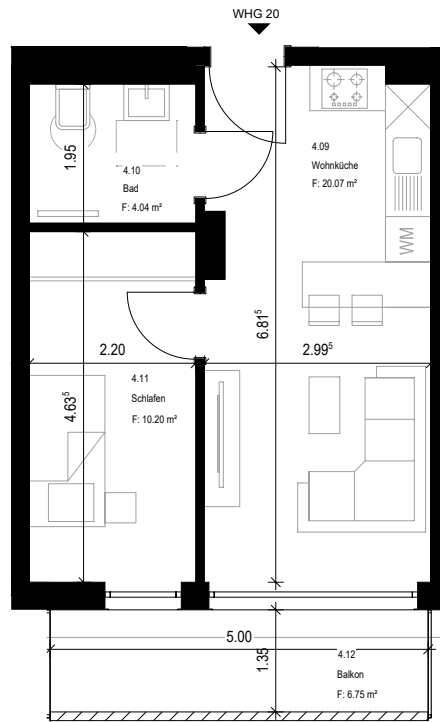

OBJEKT ZWECKEL - SCHLÄGELSTRASSE 6 - STAFFELGESCHOSS - WOHNUNG 20

M: 1:100

Lage im Wohnkomplex

Lage im Gebäude

Wohnfläche

Nr. Plan	Raum	Anrechenbare Wohnfläche
4.09	Wohnküche	20,07 m <sup>2</sup>
4.10	Bad	4,04 m <sup>2</sup>
4.11	Schlafen	10,20 m <sup>2</sup>
4.12	Terrasse	3,36 m <sup>2</sup> (6,75 m <sup>2</sup> )
		<b>37,67 m<sup>2</sup></b>