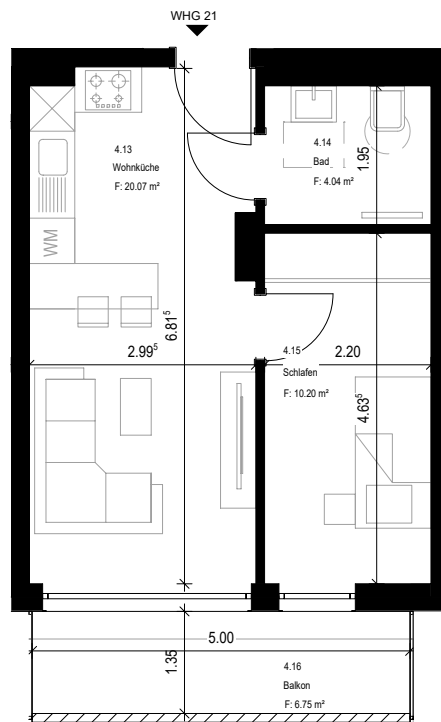

OBJEKT ZWECKEL - SCHLÄGELSTRASSE 6 - STAFFELGESCHOSS - WOHNUNG 21

M: 1:100

Lage im Wohnkomplex

Lage im Gebäude

Wohnfläche

Nr. Plan	Raum	Anrechenbare Wohnfläche
4.09	Wohnküche	20,07 m ²
4.10	Bad	4,04 m ²
4.11	Schlafen	10,20 m ²
4.12	Terrasse	3,36 m ² (6,75 m ²)
		37,67 m²