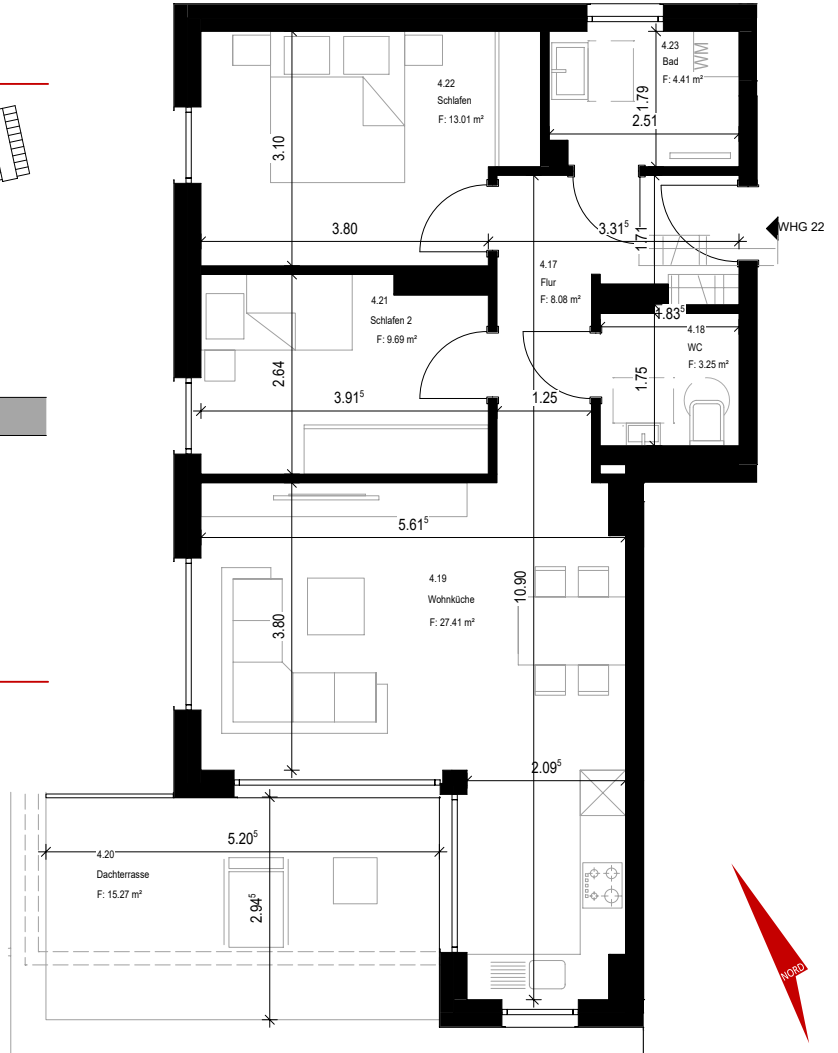

OBJEKT ZWECKEL - SCHLÄGELSTRASSE 6 - STAFFELGESCHOSS - WOHNUNG 22

Lage im Wohnkomplex

Lage im Gebäude

M: 1:100

Wohnfläche

Nr. Plan	Raum	Anrechenbare Wohnfläche
4.17	Flur	8,08 m ²
4.18	Bad	4,41 m ²
4.19	Schlafen	13,01 m ²
4.20	Schlafen02	9,69 m ²
4.21	WC	3,25 m ²
4.22	Wohnküche	27,41 m ²
4.23	Terrasse	7,64 m ² (15,27 m ²)
		73,49 m²